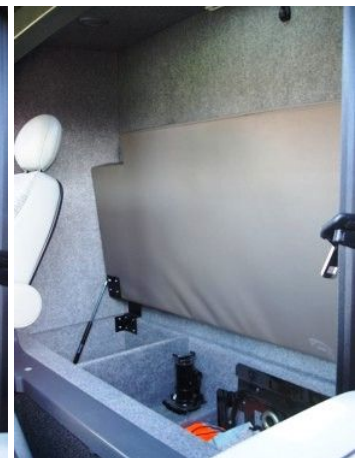

# LKW - SCHMID

Nr. 1 Schlafkabine

Nr. 4 Spoiler fix geklebt

Nr. 5 Spoiler HV geklebt

Nr. 7 Spoiler fix geklemmt

Nr. 8 Spoiler HV geklemmt

Nr. 8 Spoiler HV geklemmt

Nr. 9 Doppelkabine HV geklebt

# LKW - SCHMID

Nr. 12 Spoiler DoKa bis 2014 geklemmt Nr. 13 Spoiler fix geklebt Nr. 14 Spoiler HV gekl. bis 2014

Nr. 15 Doppelkabine HV geklebt

Nr. 16 Aeropaket Doppelkabine

Nr. 17 Stirnwandspoiler

Nr. 18 Deep Sleeper Daily