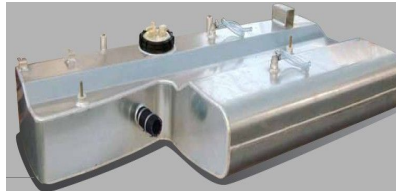

## Sprinter - Treibstofftank

Fahrgestell (nicht für Doppelkabine)  
Kastenwagen (nicht mit Schiebetüre li.)

Preise inkl. Halterung

**Sprinter Chassis + Van ab 3.250mm ALU Sfr 2.270.-**

Liter H / W / L

**140 24x74x123 Aluminium 8.144WB**

**Sprinter Chassis + Van ab 3.665mm ALU Sfr 2.490.-**

Liter H / W / L

**180 24x74x150 Aluminium 8.184WG**

Die Anschlüsse der aufgeführten Kraftstoffbehälter werden mit dem Original-Einfüllschlauch verbunden und es wird die Original-Tankgebereinheit verwendet. Eine rasche und korrekte Montage wird durch das mitgelieferte Montagezubehör gewährleistet.